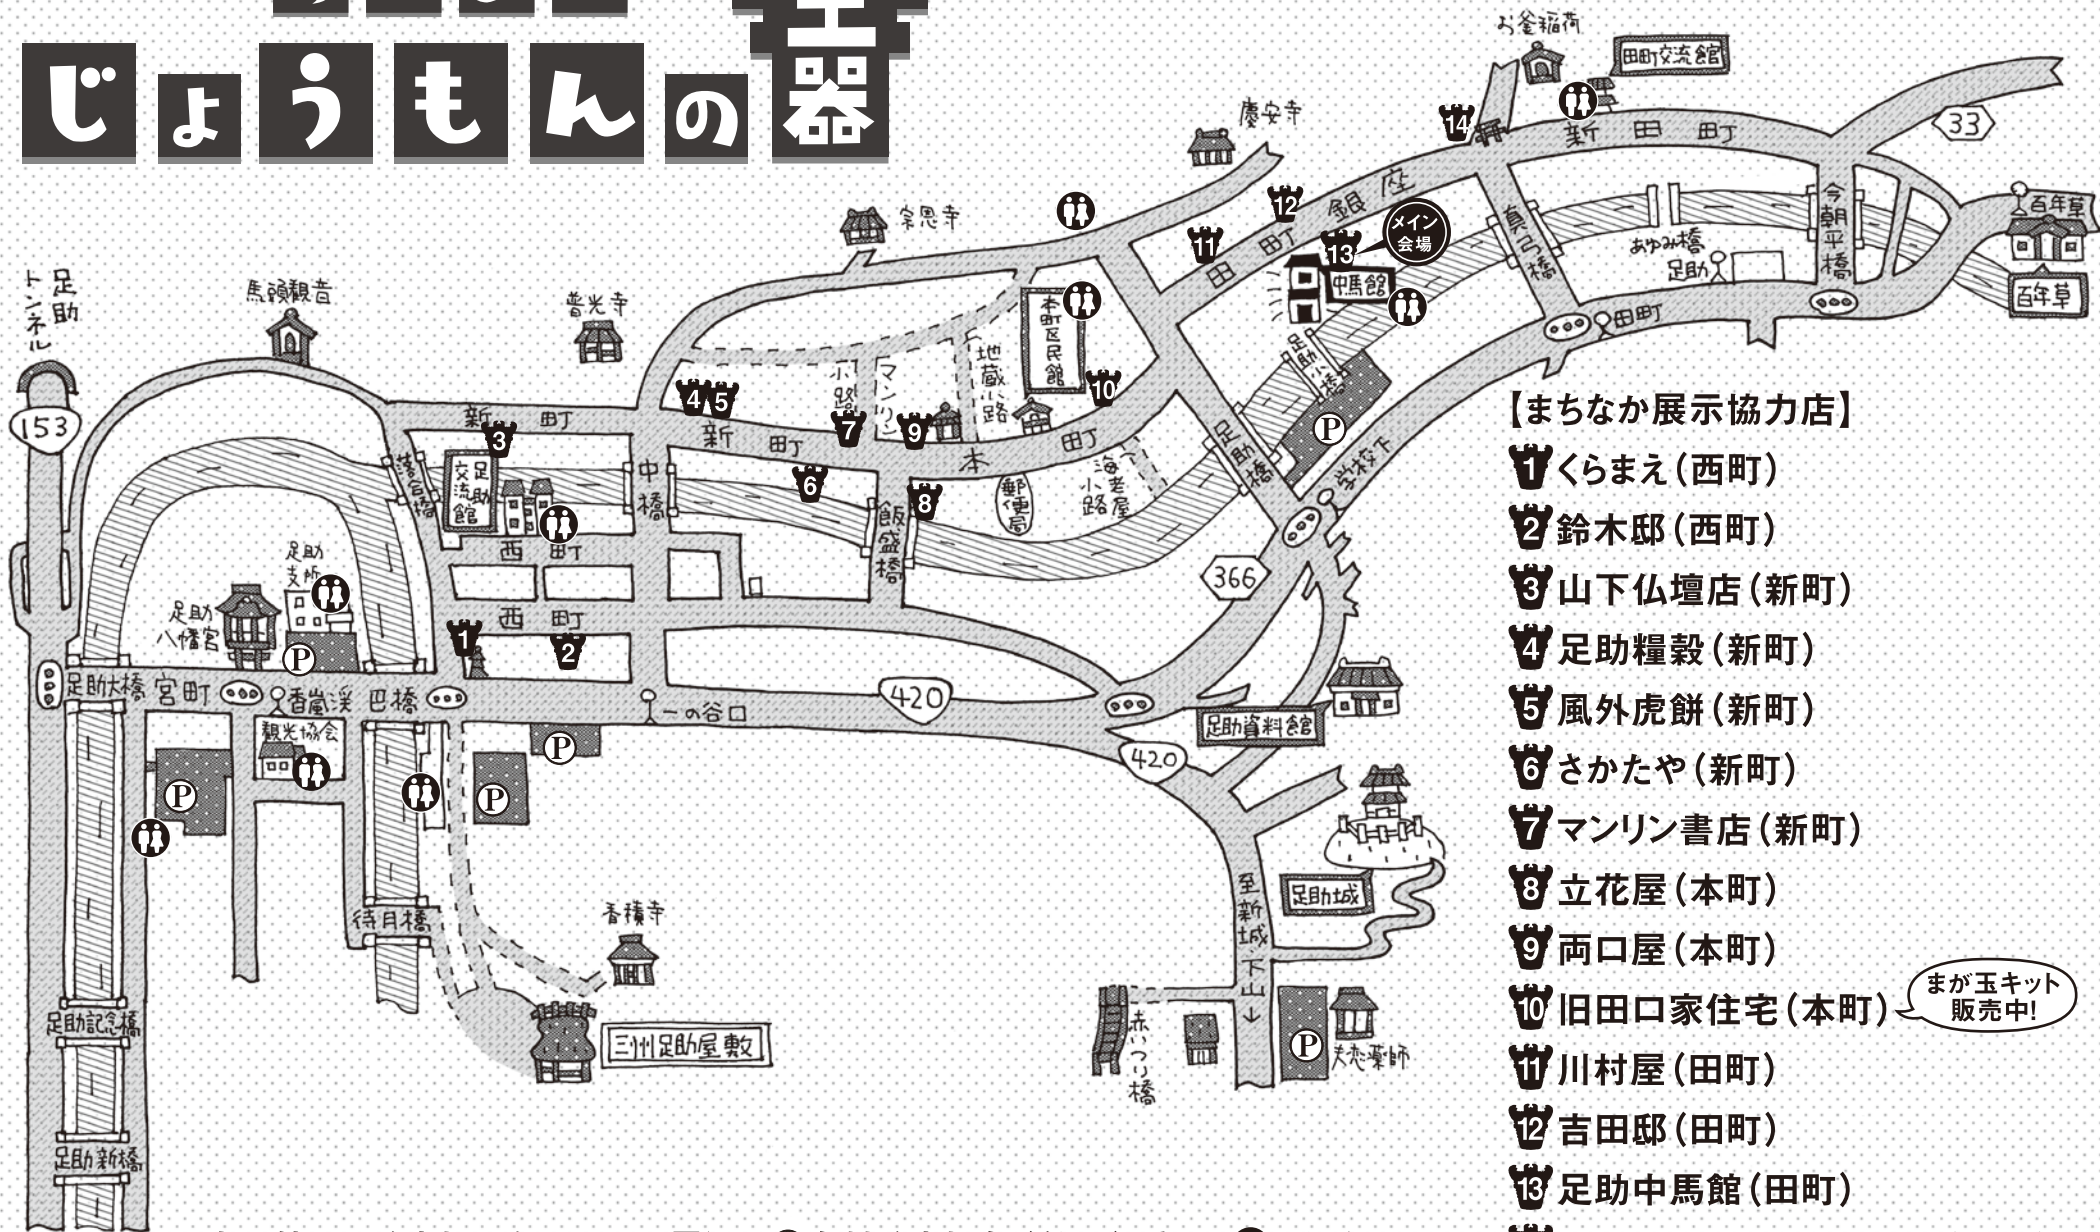

あつまれ じょうもんの器

まちなか展示マップ

【まちなか展示協力店】

- 1 くらまえ (西町)
- 2 鈴木邸 (西町)
- 3 山下仏壇店 (新町)
- 4 足助糧穀 (新町)
- 5 風外虎餅 (新町)
- 6 さかたや (新町)
- 7 マンリン書店 (新町)
- 8 立花屋 (本町)
- 9 両口屋 (本町)
- 10 旧田口家住宅 (本町) まが玉キット
販売中!
- 11 川村屋 (田町)
- 12 吉田邸 (田町)
- 13 足助中馬館 (田町)
- 14 JAあいち豊田 足助支店 (田町)

※中馬館には駐車場がありません。周辺のⓅ有料駐車場をご利用ください。♿=トイレ