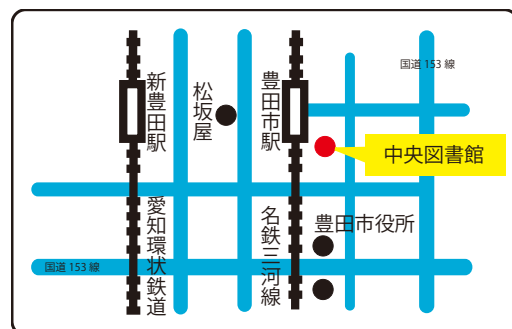

わかりやすい仏教美術の話

- 講演 「豊田の仏画入門 ここに注目してみよう」
鷹巣 純 氏 (新修豊田市史 総集編部会 執筆協力員/愛知教育大学教授)
- 「コスプレで学ぶ仏像の種類と形
～豊田市の仏像を中心に～」
山崎 隆之 氏 (新修豊田市史 総集編部会 執筆委員/愛知県立芸術大学名誉教授)
- と き 令和元年9月14日(土)
13時30分～16時(13時開場)
- ところ 豊田市中央図書館 6階多目的ホール(豊田市西町1-200)
- 定 員 80名 入場無料
電話・FAX・E-mailにて事前申込
(8月6日(火)10時より、先着順)
- その他 既刊の豊田市史を販売します。
- 申込先 豊田市教育委員会文化財課 市史編さん室
〒471-0079 豊田市陣中町1-19-1
TEL 0565-36-0570 FAX 0565-31-0162
E-mail : shishihensan@city.toyota.aichi.jp

関連展示

「新修豊田市史編さん事業より
市内のお宝紹介 ～仏教美術編～」

令和元年8月21日（水）～9月16日（月・祝）

中央図書館5階展示コーナーにて（図書館開館時間）

『新修豊田市史 別編美術・工芸』に掲載された市内にある仏像や
仏教絵画等の写真展示。市史事業の紹介展示。

* 特別展示予定：鈴木正三寄進銘のある十王像

次回市史講座開催予定

令和元年11月20日（水） 現代豊田を知る市史講座ツアー